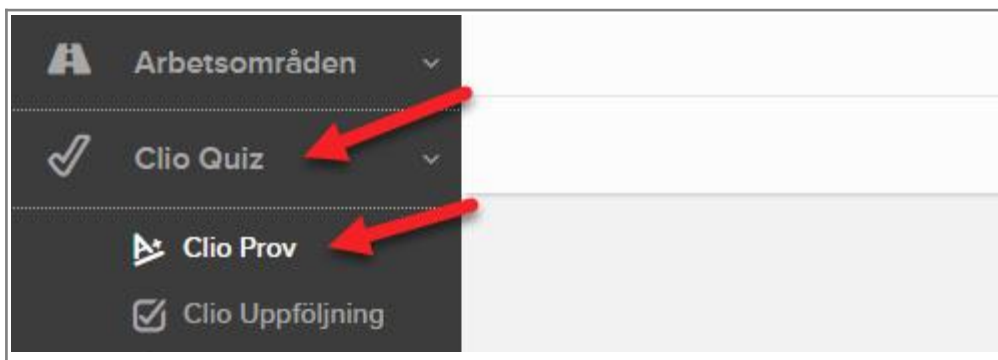

## Hur ser jag information om olika Clio Prov?

Logga in i [Mitt Clio](#) och klicka på **Clio Quiz** och sedan **Clio Prov** i menyn till vänster.

Låt musen vila över bilden på det prov du vill se och klicka på **Visa** när denna knapp blir synlig:

I stället för att klicka på Visa när bilden ändrar sig när du för musen över den, kan du också klicka på texten. Då får du upp ett pop-up-fönster med bla med information om detta Clio Prov.