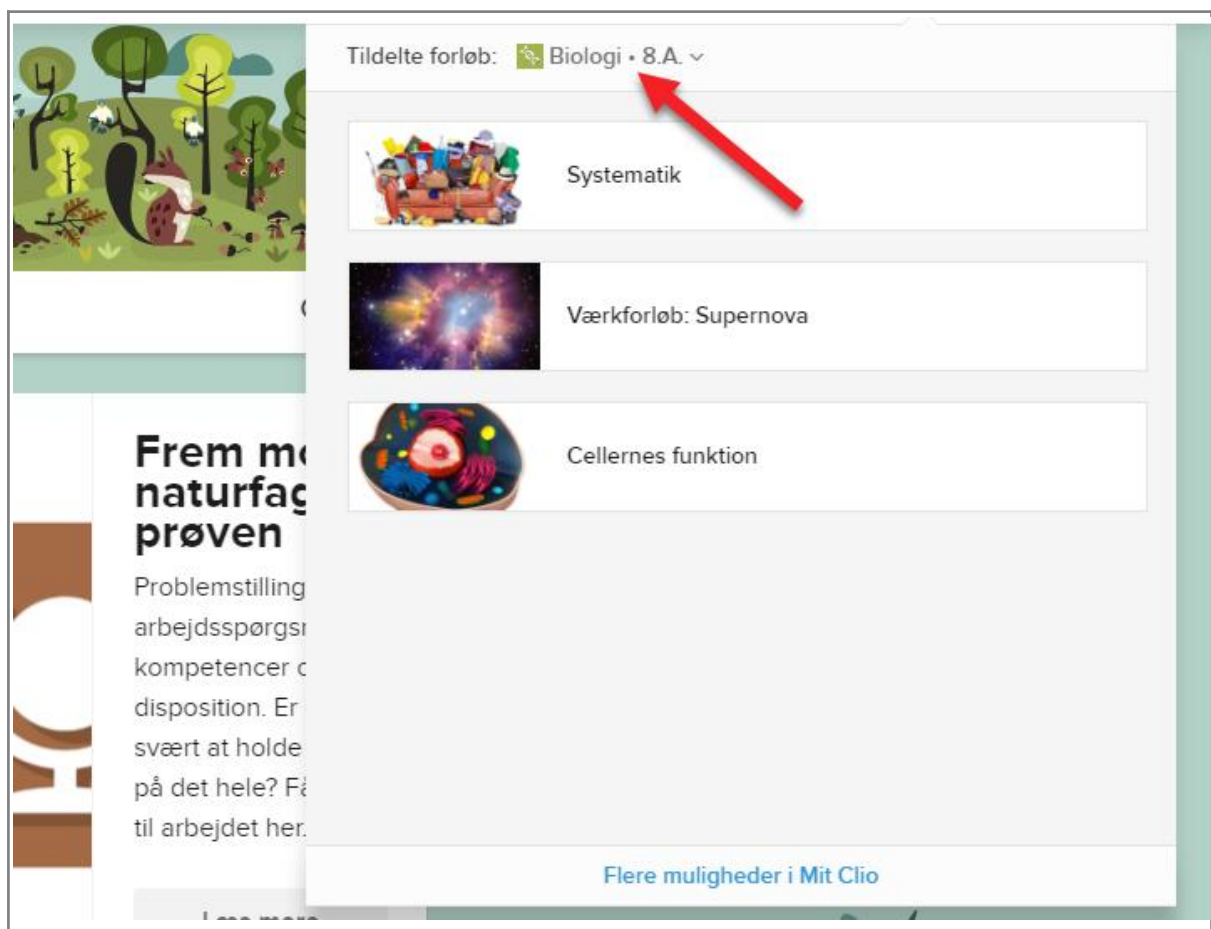

## Jeg er logget ind på portalen. Hvor finder jeg det forløb, jeg tidligere har tildelt min klasse?

Øverst i højre hjørne, oppe ved siden af dit navn, finder du et ikon, der ligner en kørebane. Det klikker du på for at finde dine tildelte forløb:

Så kommer der en liste frem over dine tildelte forløb. I eksemplet herunder ser vi de forløb, jeg har tildelt 8.A i biologi:

Klikker du på **fag og klassetrin**, får du mulighed for at vælge tildelte forløb i andre fag og til andre klasser. Når du har valgt den rigtige klasse, klikker du blot på det tildelte forløb for at blive sendt direkte ind på det: