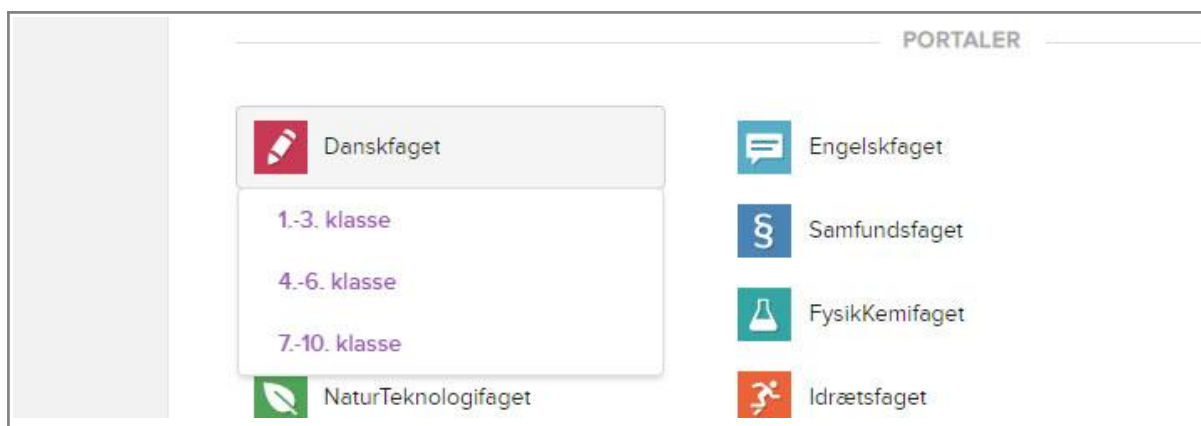

Jeg er helt ny på Clio. Hvor starter jeg?

Allerførst skal du have et stort velkommen fra hele teamet bag Clio.

For at kunne bruge vores undervisningsmaterialer skal du først logge ind. Det kan du gøre direkte på den portal, du ønsker at bruge, fx Danskfaget.dk.

Er du ny bruger, anbefaler vi, at du logger ind via clio.me. Så skal du kun huske en enkelt hjemmeside. I begge tilfælde klikker du på **Log ind**-knappen øverst til højre:

Når du logger ind via clio.me, kommer du direkte ind i Mit Clio. Her kan du se dit Cliounivers – dvs. alle de materialer, du har adgang til. Klikker du på en portal som fx Danskfaget, kommer der en lille boks frem med de forskellige klassetrin, du kan vælge:

Du har også mulighed for at navigere mellem de forskellige fag og klassetrin ved at klikke på Cliouniverset øverst til venstre.